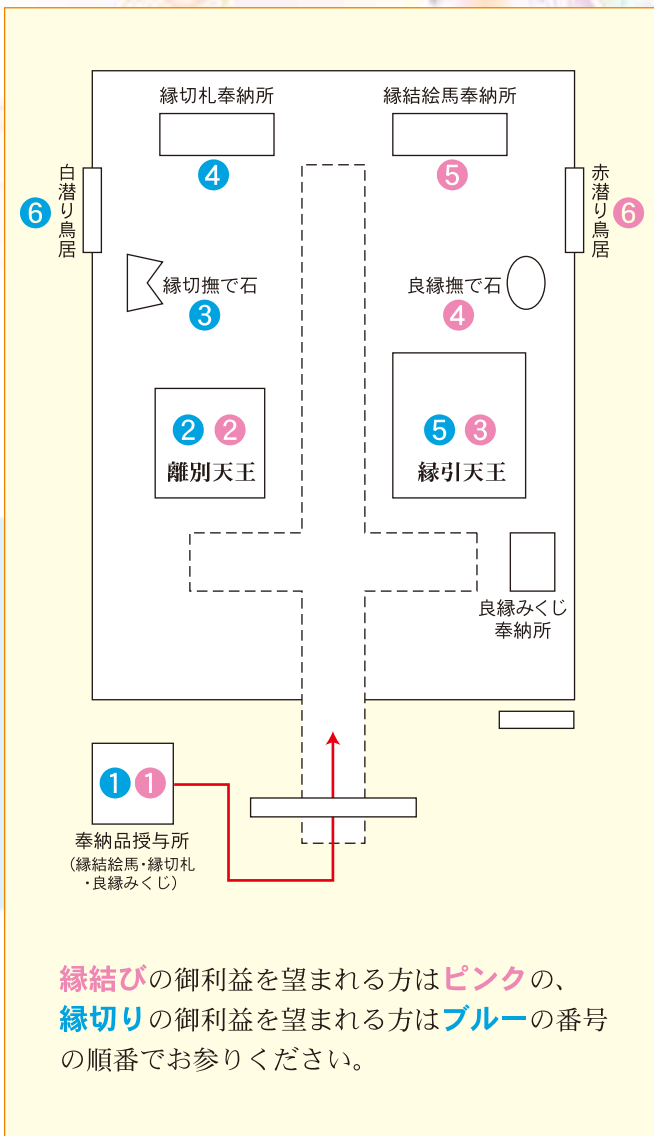

縁結び祈願

最正位縁引天王

日本三大稲荷
最上稲荷
SAIJO INARI-OKAYAMA

両参りで・良きご縁を!

縁の末社(えんのまっしゃ)とは。

縁引天王(えんびきてんのう)と離別天王(りべつてんのう)をお祀りするエリアです。
縁を「絶つこと」と「結ぶこと」は、相反する事柄ですが、双方を合わせると「悪循環の現状から脱して新たな可能性を引き寄せる」ということに繋がります。両参りにより、悪縁を絶ち良縁を引き寄せて、より深い御利益をお授かりください。

御威徳——縁切・悪縁退散
最正位離別天王

人間関係に限らず、病気や悪癖など諸々の悪縁を絶つてくださる天王として古くから信仰されています。

縁切り祈願

- 1 奉納品授与所で縁切札をお求めください。
- 2 最正位離別天王にお参りください。
※ご自分が望んでいない(ご自身にとって望ましくない)悪しき縁を絶つように、最正位離別天王をお願いしてください。
- 3 縁切撫で石にお参りください。
- 4 縁切札を奉納所へお納めください。
- 5 最正位縁引天王にお参りください。
※最正位離別天王と最正位縁引天王への『両参り』により、悪しき縁を絶ち、良き縁をお引き寄せください。
- 6 白潜り鳥居を潜って、お帰りください。

霊石 縁切撫で石

縁切札を両手で持って、縁切撫で石の正面に立ち、悪縁退散を念じながら、縁切撫で石の周りを時計回りで一周した後、縁切札を二つに割り、右手で縁切撫で石に願いを撫でつけてください。

縁結びの御利益を望まれる方は**ピンク**の、
縁切りの御利益を望まれる方は**ブルー**の番号
の順番でお参りください。

良縁・縁結び祈願

登録有形文化財
御威徳——縁継・良縁成就・諸芸上達
最正位縁引天王

男女の縁だけでなく仕事や学業など様々な福縁を結んでくださる天王として古くから信仰されています。
2017年に檜皮葺き替えを行いました。