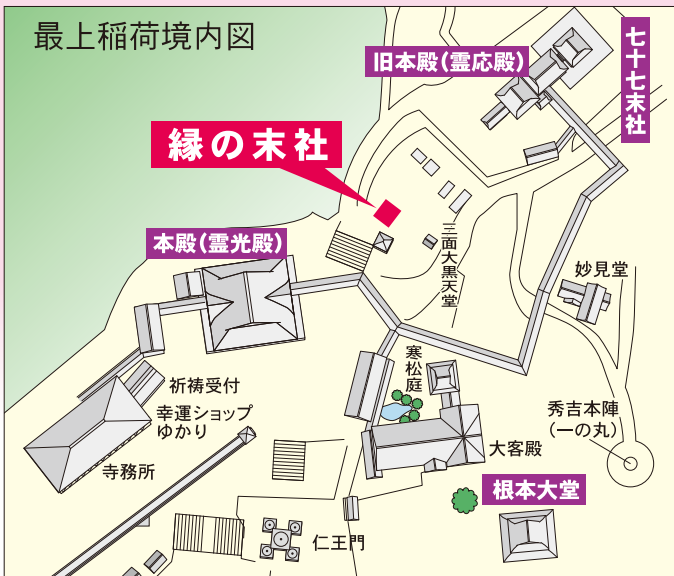

予約制

縁の末社で両縁参り (縁結び & 縁切り)

お坊さんが、「縁の末社」の正式参拝の方法を伝授します

実施日時 毎月**7日**(1月を除く) 午前11時～
※予約制：定員45名(定員を超えた場合は抽選)
※締切：実施日5日前(ただし定員に達し次第締め切)

集合場所 縁の末社前

奉納料 1,300円以上
(縁結絵馬奉納料800円以上、縁切札奉納料500円以上)

特典 法話、「縁御守」特別授与、特別朱印授与(別途有料)

お申し込みは、こちらから

願いが叶ったら、お礼参りを！
お礼参りのススメ
願いが叶った場合は、
両天王さまに感謝を込めてお参りください。
お礼参りを行うことで、更なるご加護が
得られることでしょう。

いろいろな神さまに出会える七十七末社

縁の末社の他にも、最上さまに仕える諸天王を祀るお社(末社)が、旧本殿(霊応殿)の周囲を中心に建てられています。その数合わせて七十七末社。その中には、除厄、商売、美麗、人気、愛嬌などの様々な御利益があります。

末社の数だけいる神さまは、きっとあなたの「願い事」を叶えてくれるかも……。

※七十七末社についての詳しいお問い合わせは祈禱受付まで。

■お問い合わせ

最上稲荷総本山

〒701-1331 岡山市北区高松稲荷712 最上稲荷山妙教寺
TEL086-287-3700(代) FAX086-287-3709
URL <https://inari.ne.jp>

縁切り祈願

最正位離別天王

縁えんの末社まつしや両縁参り

縁結び祈願

最正位縁引天王

日本三大稲荷
最上稲荷
SAIJO INARI-OKAYAMA

両参りで・良きご縁を!

縁の末社(えんのまっしゃ)とは。

縁引天王(えんびきてんのう)と離別天王(りべつてんのう)をお祀りするエリアです。
縁を「絶つこと」と「結ぶこと」は、相反する事柄ですが、双方を合わせると「悪循環の現状から脱して新たな可能性を引き寄せる」ということに繋がります。両参りにより、悪縁を絶ち良縁を引き寄せて、より深い御利益をお授かりください。